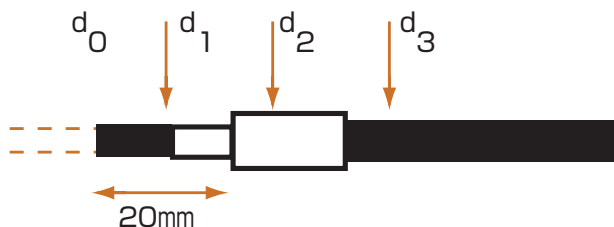

液体ライトガイド

液体ライトガイドの寸法

コア直径 (mm)	終端部直径 (mm)		チューブ直径 (mm)	最小曲げ半径 (mm)
d0	d1	d2	d3	
3	5	9	7	40
5	7	10	9.5	60
8	10	15	12.5	100

※仕様と技術の詳細は予告なく変更になる場合があります。予めご了承下さい。

製品に関するご質問、ご相談はこちらまで。 <http://www.san-ei-tech.co.jp> ☎0120-127-381 受付時間 9:00~18:00
定休日 土・日曜日・祝日