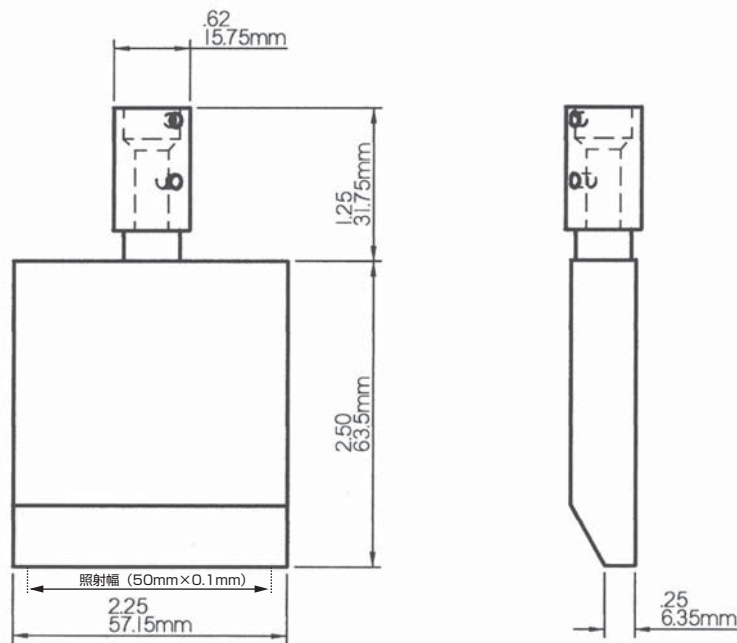

ライトライン

仕様

透過率	φ5mmのシングルライトガイド出力の約50%
均一性	照度±10%
拡がり角	N/A 0.22 (half angle 12.5°)

全寸法は、インチとミリメートルで表示。
寸法はEXFO標準ライトラインを基準とした参考値。詳細は省略しています。

*上記の製品は標準品です。サイズに関してはお問合せ下さい。

※仕様と技術の詳細は予告なく変更になる場合があります。予めご了承下さい。

製品に関するご質問、ご相談はこちらまで。 <http://www.san-ei-tech.co.jp> ☎0120-127-381 受付時間 9:00~18:00
定休日 土・日曜日・祝日